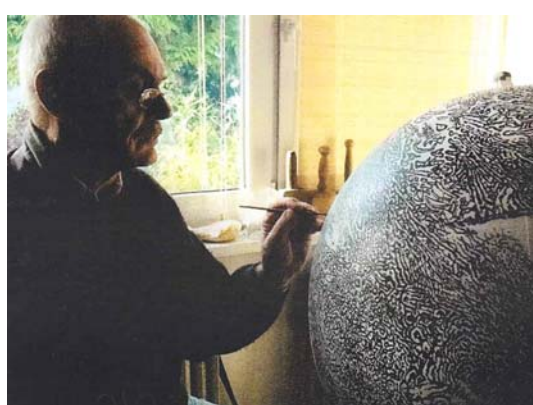

PFÄLZISCHE SEZESSION

Dieter Brems

Erbacherstr. 2
65719 Hofheim/Ts.
Tel. 06122-2395

1939 geboren in Würzburg
1960 – 65 Studium in Würzburg und Mainz (Kunstgeschichte, Philosophie, Bildende Kunst für das Lehramt)
1965 Staatsexamen an der Universität Mainz
1966 – 71 Lehramt am Gymnasium Ludwigshafen/Rhein
1971 Dozent für Zeichnung und Grafik am Hochschulinstitut für Kunst und Werkerziehung Mainz,
Professor für Zeichnung am Fachbereich Bildende Kunst der Universität Mainz bis 2004
Seit 1999 Beginn der plastischen Arbeit mit Wachs (Keroplastik und Enkaustik)
Seit 2003 im bewegten Ruhestand